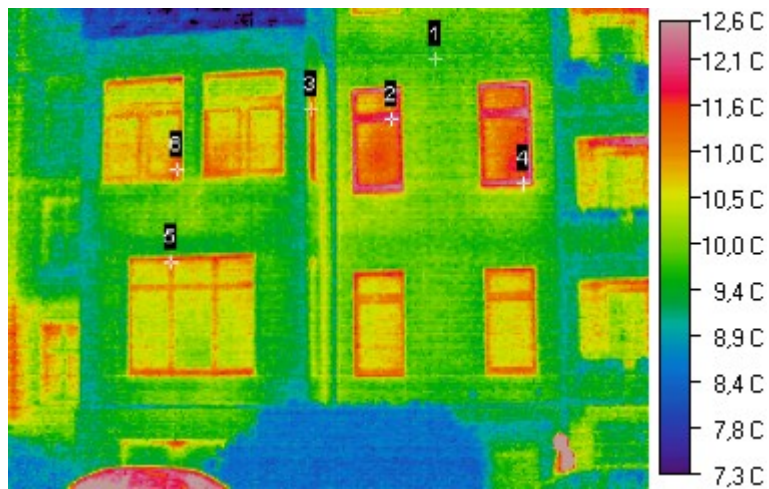

THERMOGRAPHIE-REPORT

Name

Adresse

Außentemperatur ca. °C

02.03.2009 12:33:25

	Point 1	Point 2	Point 3	Point 4	Point 5	Point 6
Emiss.	1,00	1,00	1,00	1,00	1,00	1,00
°C	9,6	12,2	11,7	12,4	11,7	11,6

THERMOGRAPHIE-REPORT